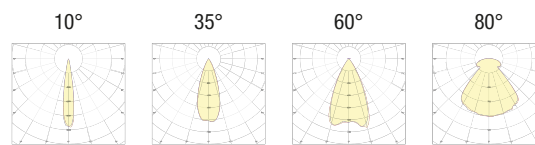

MADE IN ITALY